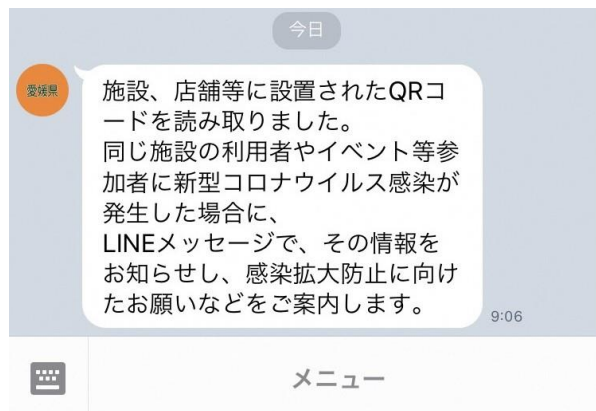

【施設等の利用者がQRコードを読み込むと...】

- ① すでに愛媛県公式LINEアカウントと友だちになっている場合
LINEから以下のメッセージが届き、登録完了です。

- ② 愛媛県公式LINEアカウントと友だち登録していない場合
以下の画面が表示されますので、友だち追加を行ってください。
追加を行うと、上記①と同じメッセージが届き、登録完了です。

- ★ 同じ場所であっても、訪問するたびにQRコードを読み取ってください。
- ★ 施設等で掲示されているQRコードを不特定多数の方が閲覧できるSNSやインターネット上に掲載しないでください。